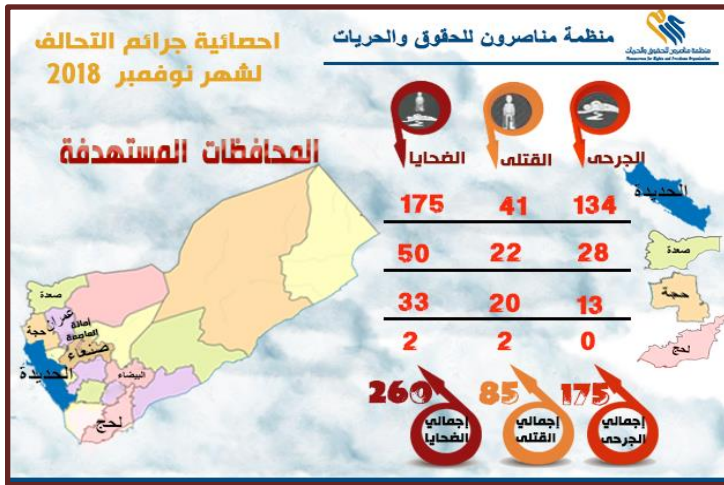

اعمال و أنشطة المنظمة

١) إصدار احصائية شهرية عن اجمالي القتلى والجرحى ..

إحصائية جرائم التحالف في اليمن لشهر سبتمبر ٢٠١٩

م	المحافظة	القتلى			الجرحى			إجمالي الضحايا
		أطفال	نساء	رجال	أطفال	نساء	رجال	
1	الحديدة	2	0	0	8	4	18	32
2	صعدة	2	0	3	2	3	3	13
3	حجة	0	0	1	0	0	1	2
4	عمران	4	1	4	0	0	0	9
5	ذمار	0	0	50	0	0	100	150
6	الضالع	7	4	6	0	0	1	18
7	الجوف	0	0	0	1	0	0	1
	الإجمالي	15	5	64	11	7	123	225

إحصائية جرائم التحالف في اليمن لشهر اغسطس ٢٠١٩

م	المحافظة	القتلى			الجرحى			إجمالي الضحايا
		أطفال	نساء	رجال	أطفال	نساء	رجال	
1	الحديدة	3	3	5	9	7	10	37
2	صعدة	3	0	2	4	0	3	12
3	حجة	4	3	4	5	6	11	33
4	عمران	0	0	0	0	0	3	3
5	تعز	0	1	0	0	0	0	1
6	الجوف	0	1	0	0	0	0	1
	الإجمالي	10	8	11	18	13	27	87

٢) إصدار احصائية شهرية بتصاميم وتصنيف المحافظات المستهدفة..