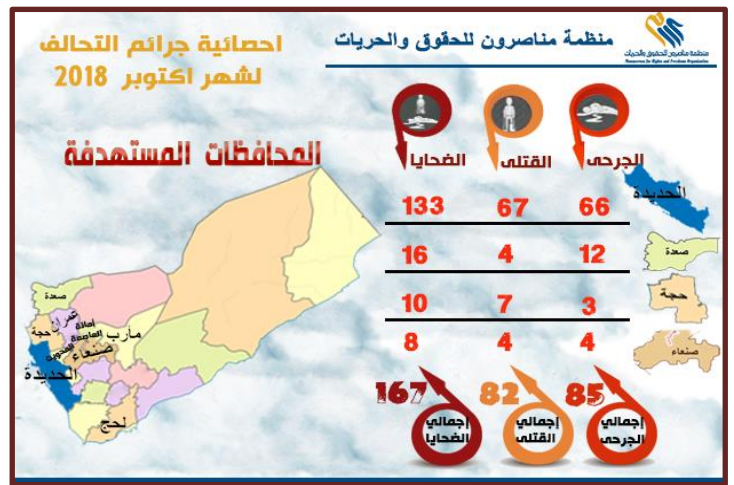

اعمال و أنشطة المنظمة

١) إصدار احصائية شهرية عن اجمالي القتلى والجرحى ..

إحصائية جرائم التحالف في اليمن لشهر سبتمبر ٢٠١٩

م	المحافظة	القتلى			الجرحى			إجمالي الضحايا
		أطفال	نساء	رجال	أطفال	نساء	رجال	
1	الحديدة	2	0	0	8	4	18	32
2	صعدة	2	0	3	2	3	3	13
3	حجة	0	0	1	0	0	1	2
4	عمران	4	1	4	0	0	0	9
5	ذمار	0	0	50	0	0	100	150
6	الضالع	7	4	6	0	0	1	18
7	الجوف	0	0	0	1	0	0	1
	الإجمالي	15	5	64	11	7	123	225

إحصائية جرائم التحالف في اليمن لشهر اغسطس ٢٠١٩

م	المحافظة	القتلى			الجرحى			إجمالي الضحايا
		أطفال	نساء	رجال	أطفال	نساء	رجال	
1	الحديدة	3	3	5	9	7	10	37
2	صعدة	3	0	2	4	0	3	12
3	حجة	4	3	4	5	6	11	33
4	عمران	0	0	0	0	0	3	3
5	تعز	0	1	0	0	0	0	1
6	الجوف	0	1	0	0	0	0	1
	الإجمالي	10	8	11	18	13	27	87

٢) إصدار احصائية شهرية بتصاميم وتصنيف المحافظات المستهدفة..