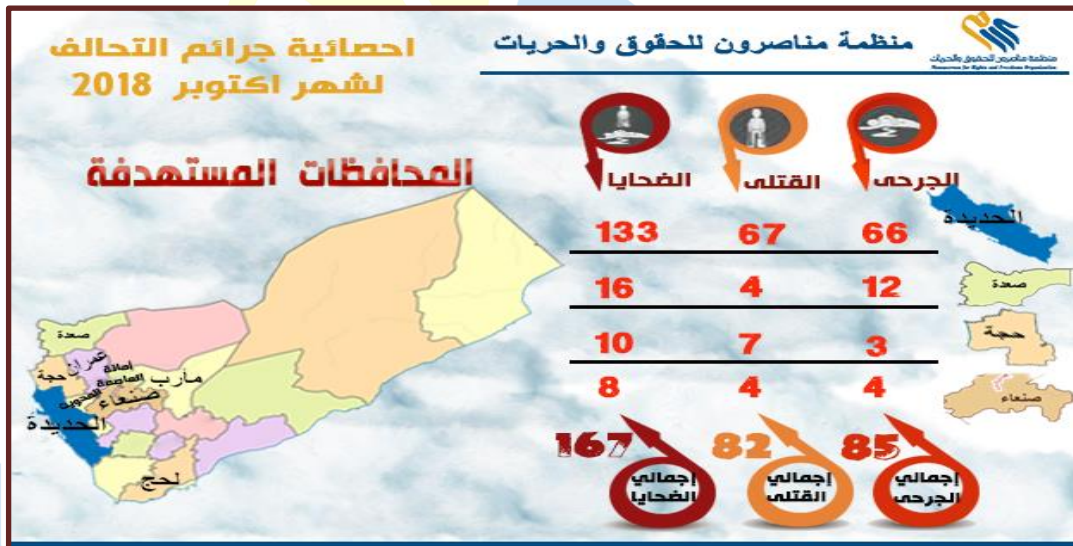

اعمال و أنشطة المنظمة

١) إصدار احصائية شهرية عن اجمالي القتلى والجرحى ..

إحصائية جرائم التحالف في اليمن لشهر سبتمبر ٢٠١٩

م	المحافظة	القتلى			الجرحى			إجمالي الضحايا
		أطفال	نساء	رجال	أطفال	نساء	رجال	
1	الحديدة	2	0	0	8	4	18	32
2	صعدة	2	0	3	2	3	3	13
3	حجة	0	0	1	0	0	1	2
4	عمران	4	1	4	0	0	0	9
5	ذمار	0	0	50	0	0	100	150
6	الضالع	7	4	6	0	0	1	18
7	الجوف	0	0	0	1	0	0	1
	الإجمالي	15	5	64	11	7	123	225

إحصائية جرائم التحالف في اليمن لشهر اغسطس ٢٠١٩

م	المحافظة	القتلى			الجرحى			إجمالي الضحايا
		أطفال	نساء	رجال	أطفال	نساء	رجال	
1	الحديدة	3	3	5	9	7	10	37
2	صعدة	3	0	2	4	0	3	12
3	حجة	4	3	4	5	6	11	33
4	عمران	0	0	0	0	0	3	3
5	تعز	0	1	0	0	0	0	1
6	الجوف	0	1	0	0	0	0	1
	الإجمالي	10	8	11	18	13	27	87

٢) إصدار احصائية شهرية بتصاميم وتصنيف المحافظات المستهدفة..